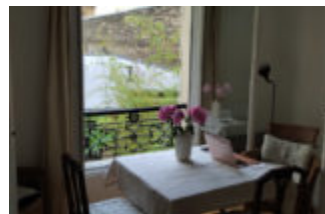

APPARTEMENT 2 PIÈCES - PARIS 7E

<https://absoluplus.fr>

27 Avenue de la
Motte-Picquet, 75007
Paris

1,430.00 €

Avenue la Motte Picquet, cet appartement de 33 m², situé au 2^e étage avec ascenseur, coté cour, d'un immeuble en pierre de taille, du 7^e arrondissement de Paris, offre un cadre de vie agréable et pratique. Il se compose d'une entrée, d'un séjour lumineux avec une cuisine séparée aménagée...