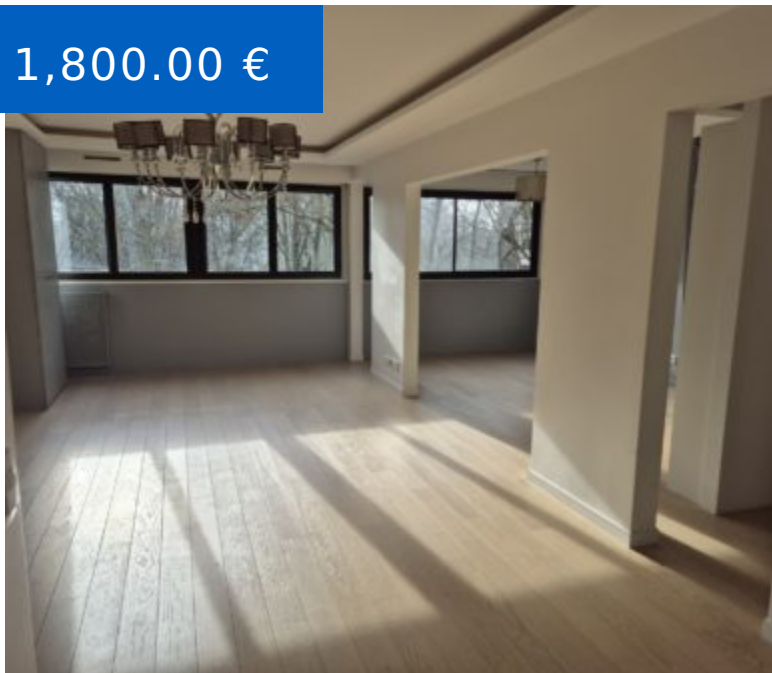

APPARTEMENT 5 PIÈCES - CRÉTEIL

<https://absoluplus.fr>

1,800.00 €

Place Levrière, Colocation acceptée, ou familles, appartement non meublé, situé au 2ème étage d'une résidence avec ascenseur, cet appartement de 96 m² saura vous séduire par son espace et son agencement pratique. Composé de trois chambres spacieuses et lumineuses, d'un séjour convivial, une salle à manger, d'une cuisine séparée complètement...

Etage du bien: 2

Surface: 96.2 m²

Status: Disponible

Période de location: 3 ans renouvelables

Nombre de pièces: 5

Salles de bain: 2

Ascenseur: oui

Année de construction: 1971-1990